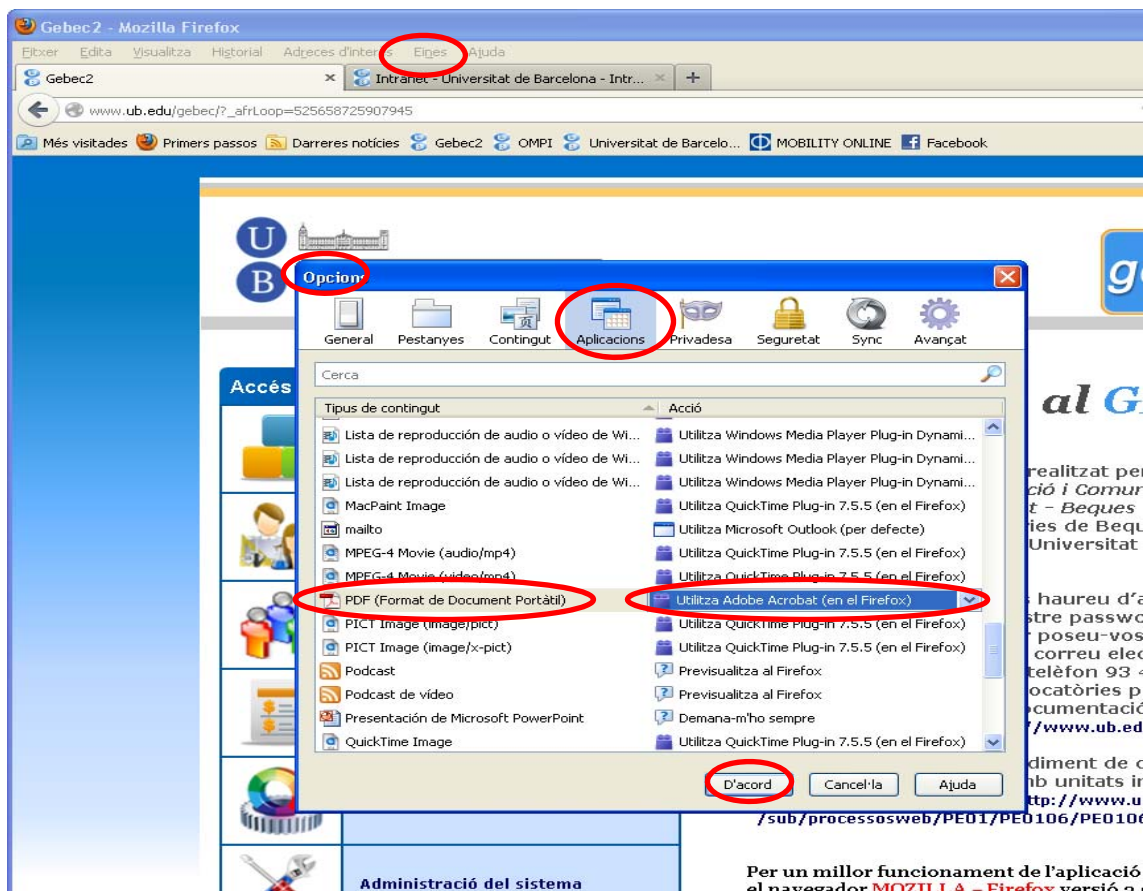

Mozilla Firefox:

- Anar a la opció d'**Eines/Herramientas** de la barra del navegador
- Clicar a **Opcions/Opciones**
- Clicar a **Aplicacions/Aplicaciones**
- A la columna de l'esquerra busca **PDF (Format de Document Portàtil)/ PDF (Formato de Documento Portátil)** i veuràs una pestanya desplegable i selecciona **Utilitza Adobe Acrobat (en el Firefox)**
- Clica **D'acord/Aceptar**

Per un millor funcionament de l'aplicació
el navegador **MOZILLA - Firefox** versió 9.0